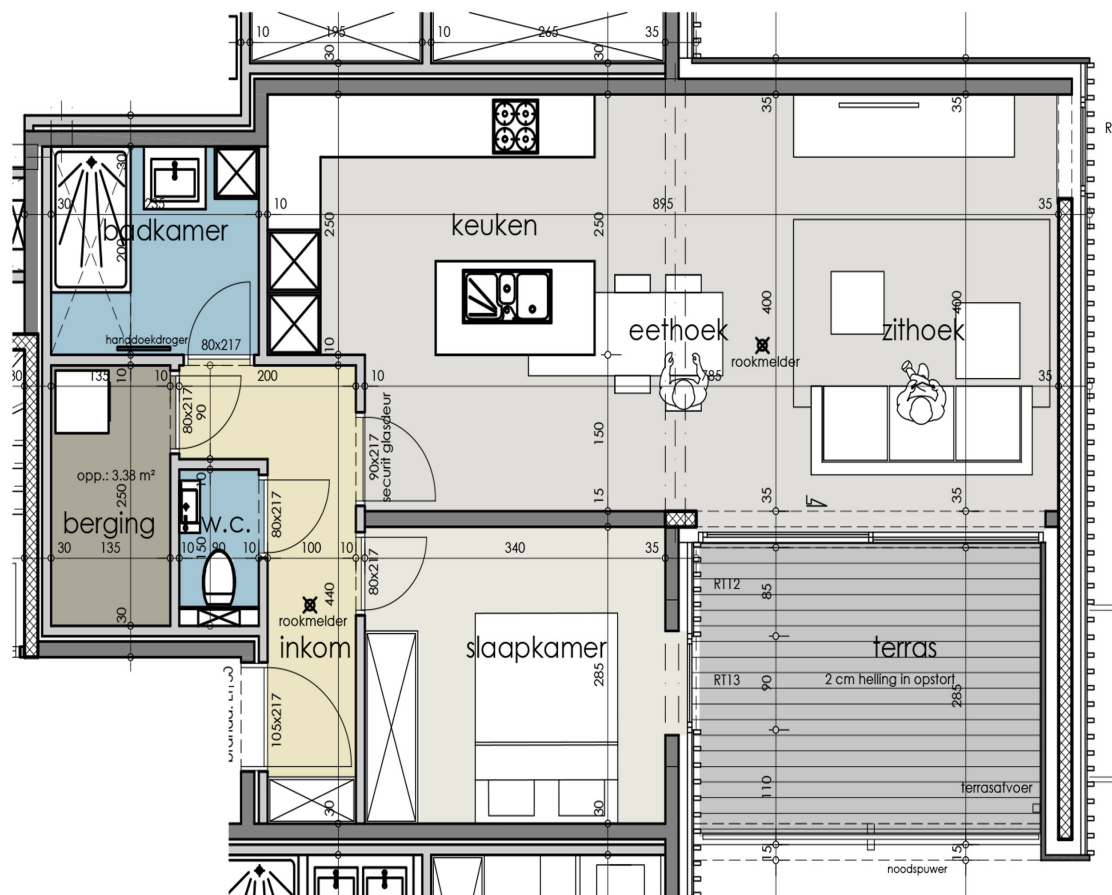

## TWEDE VERDIEP

APPARTEMENT	71 m <sup>2</sup>
TERRAS	11 m <sup>2</sup>
<b>TOTAAL</b>	<b>82 m<sup>2</sup></b>

1