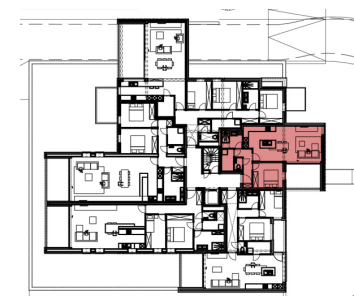

## TWEDE VERDIEP

APPARTEMENT	71 m <sup>2</sup>
TERRAS	11 m <sup>2</sup>
<b>TOTAAL</b>	<b>82 m<sup>2</sup></b>

1

## SITUATIEPLAN

SKYFALL

I E P E R